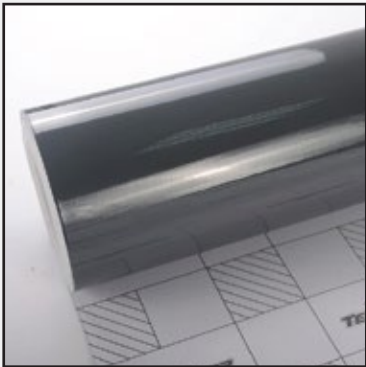

**HIGH GLOSSY**

**180 SERIES**

BLACK

SKU: CG01

WHITE

SKU: CG02

RAINSTORM  
GREY

SKU: CG03